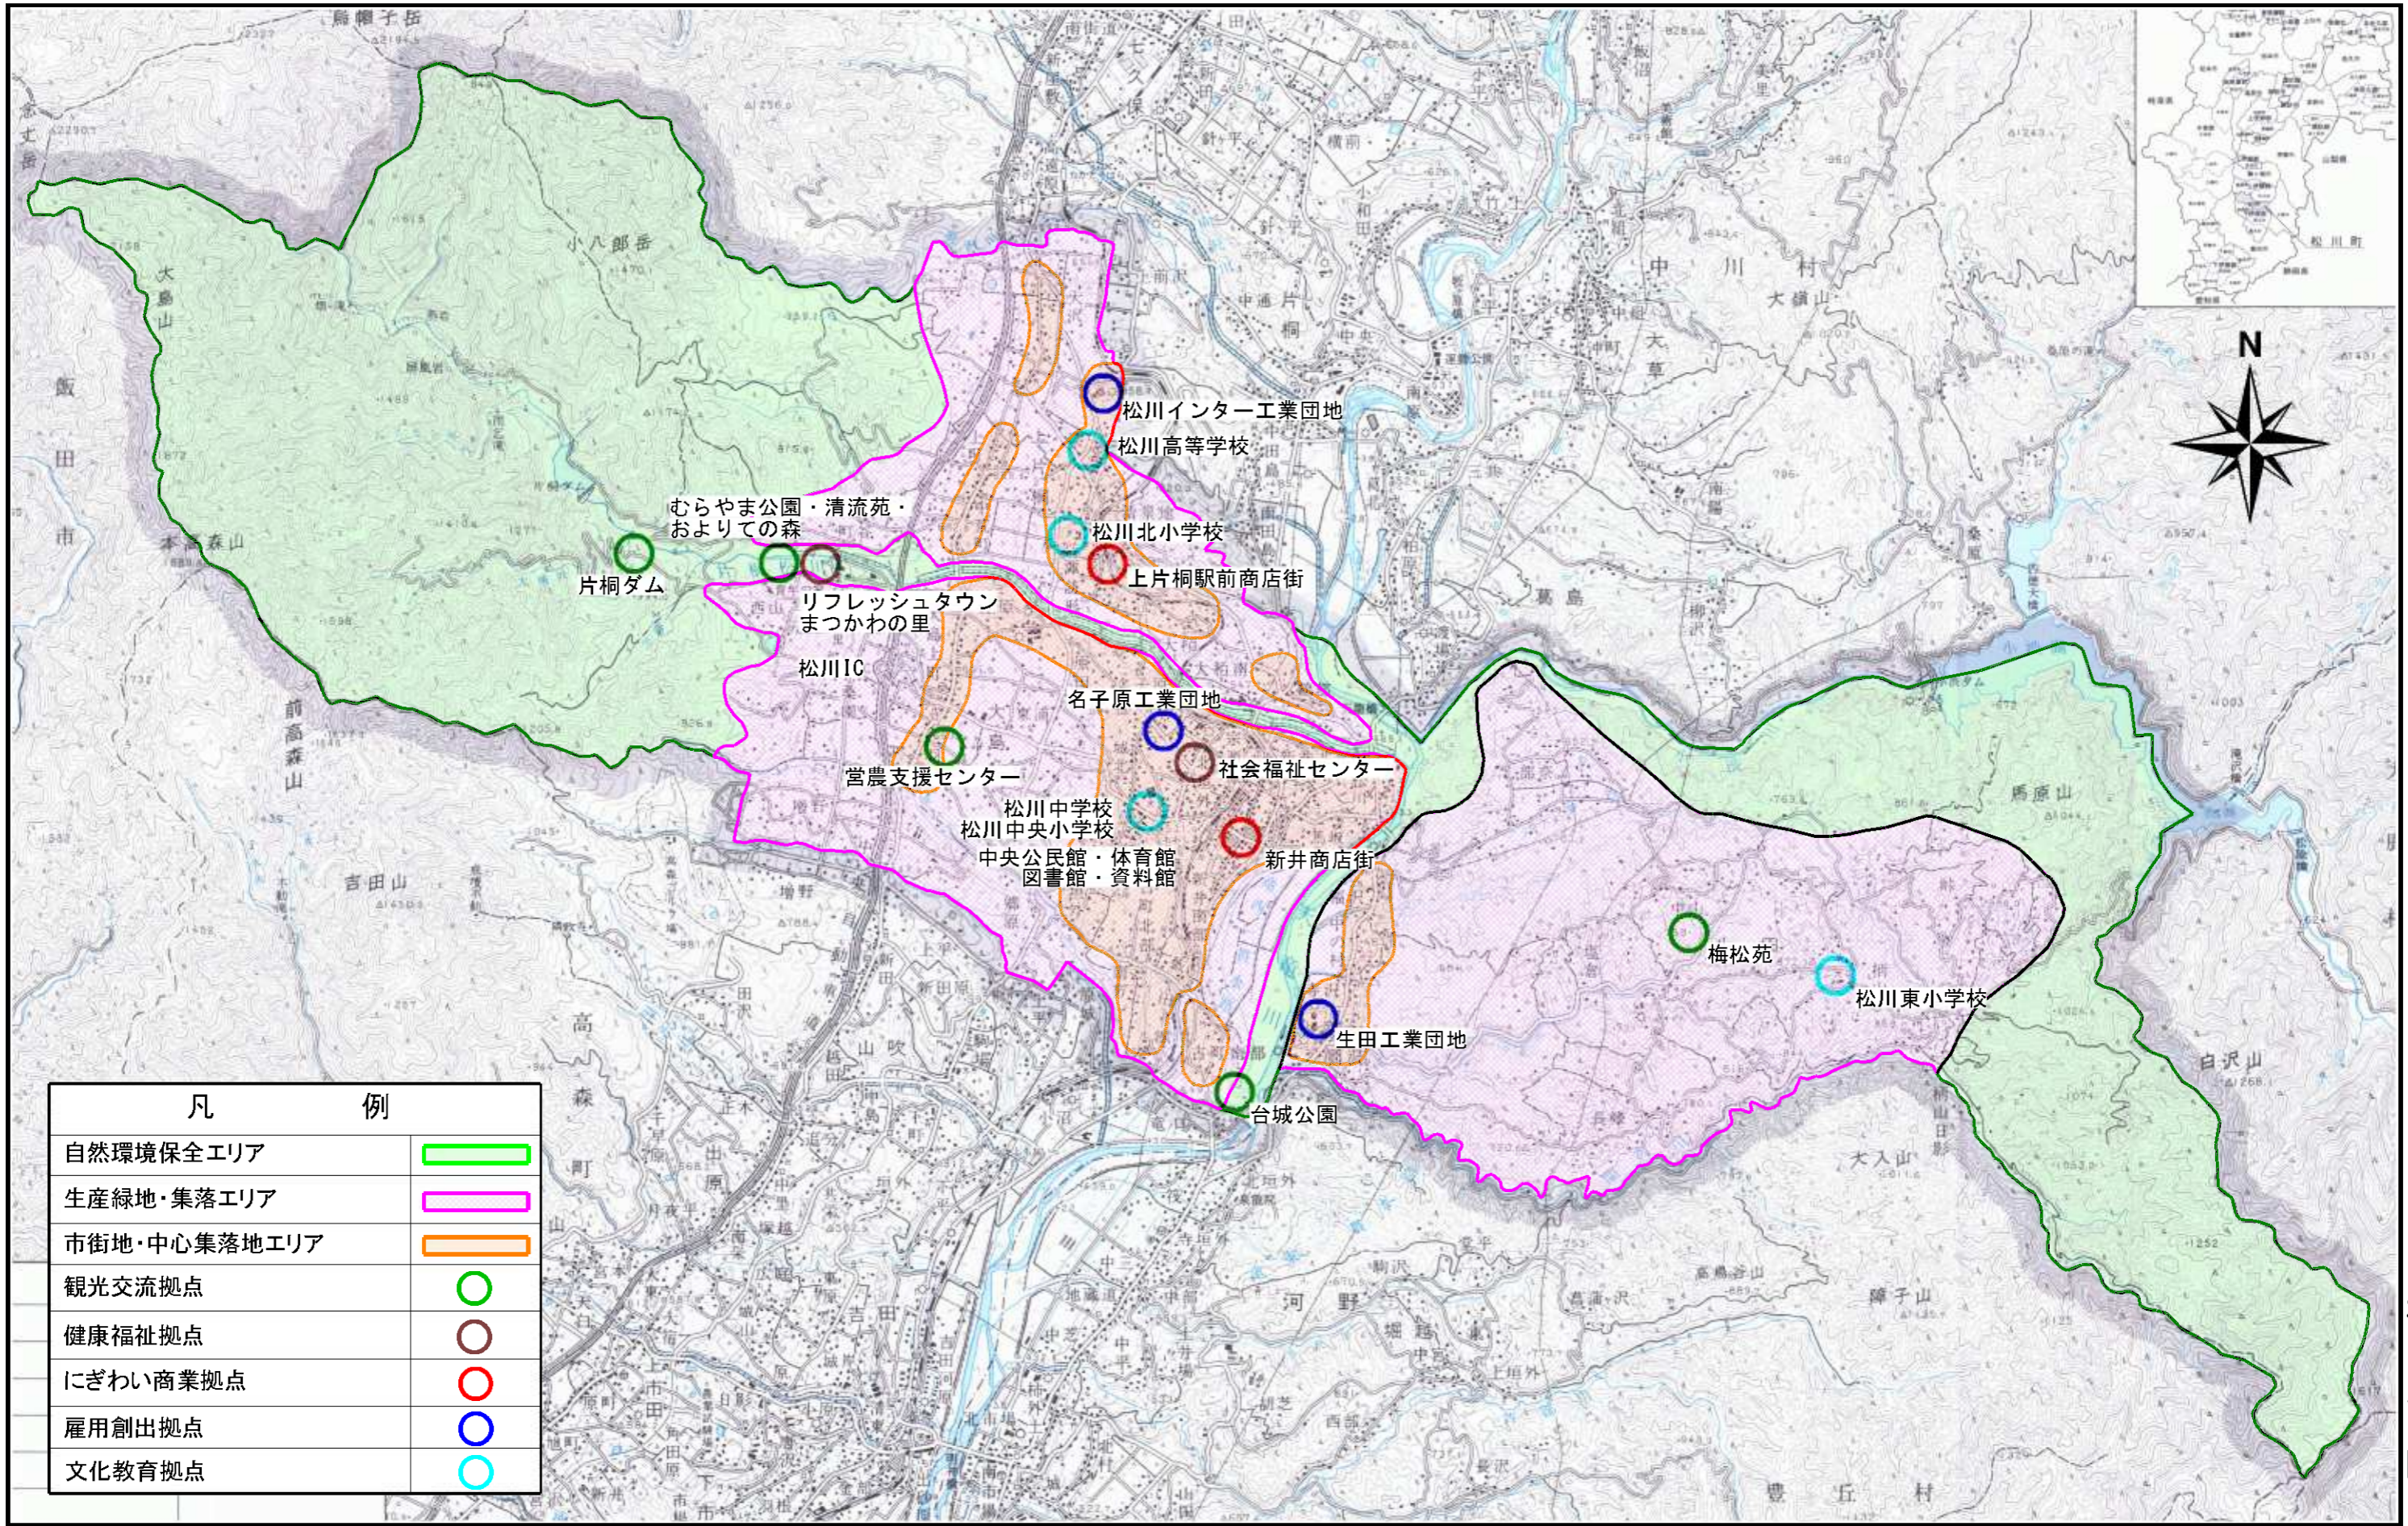

# 土地利用構想図

凡	例
自然環境保全エリア	
生産緑地・集落エリア	
市街地・中心集落地エリア	
観光交流拠点	
健康福祉拠点	
にぎわい商業拠点	
雇用創出拠点	
文化教育拠点	

1 : 50,000

作成年月:平成19年3月作成

松川町