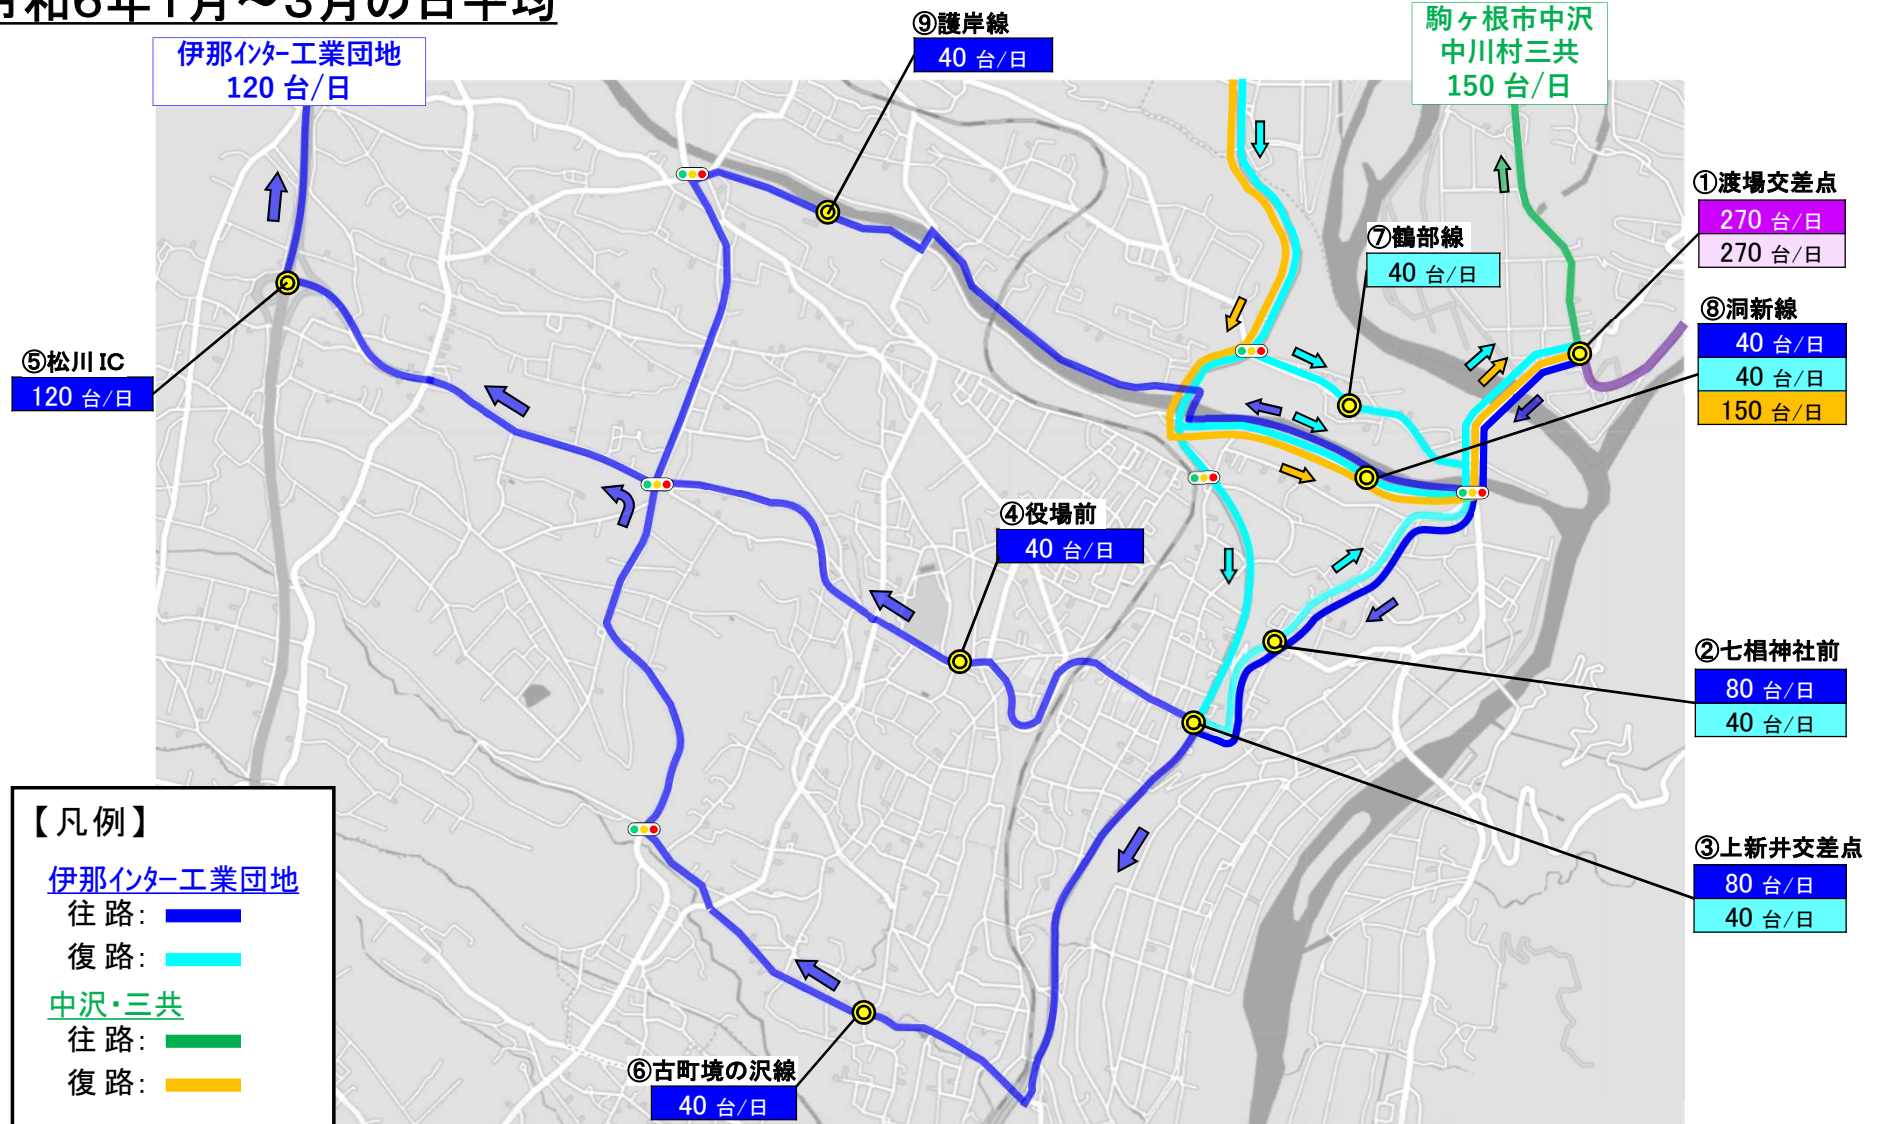

釜沢非常口：小河内沢川の交差にあたり、先進坑(品川方)に戻り、掘削を進めています

除山非常口：本坑掘削に向けた準備作業を行っています

青木川非常口：調査用トンネルの掘削が完了し、本坑掘削(中央構造線部)を進めています

伊那山地トンネル
新設(坂島工区)

伊那山地トンネル新設
(青木川工区)

南アルプストンネル新設
(長野工区)

静岡
工区 3

大鹿村の工事進捗状況

小渋川非常口(本坑)

除山非常口(先進坑)

釜沢非常口(先進坑)

青木川非常口(本坑)

【実績】発生土運搬車両台数

令和5年10月～12月の日平均

- ※ 駒ヶ根市中沢地区への発生土運搬について、10/25に開始しました
- ※ 伊那(往路)について、町の要請により、10/9～12/ 2においては、2路線(松川IC大鹿線、洞新線護岸線)で通行しました
また、12/4～12/23においては、2路線(松川IC大鹿線、古町境の沢線)で通行しました
- ※ 「日平均」とは、期間中の延総台数を工事稼働日数で割り戻した数値です

【予定】発生土運搬車両台数

令和6年1月～3月の日平均

- ※ 1/15より、中沢・三共への運搬ルート（往路）を切り替えます
- ※ 前河原（松川浄化センター）への運搬は、1/12に完了します
- ※ 伊那インター工業団地への運搬は、3月に完了予定です
- ※ 「日平均」とは、期間中の延総台数を工事稼働日数で割り戻した数値です

【実績・予定】発生土運搬車両台数(地点別)

20240110 松川町
第28回対策委員会資料

月別日平均 通行台数 (合計)		① 渡場 交差点	② 七楯 神社前 (往復)	③ 上新井 交差点	④ 松川町 役場前 (片道)	⑤ 松川IC (片道)	⑥ 古町 境の沢線 (片道)	⑦ 鶴部線 (片道)	⑧ 洞新線 (往復)	⑨ 護岸線 (片道)	
R5工事による発生土運搬車両	実績	R5.9	292.9	147.8	128.6	40.7	127.2	47.2	47.2	78.6	39.3
		R5.10	323.9	102.9	82.9	40.1	98.9	10.4	35.1	122.9	48.4
		R5.11	372.3	93.5	73.5	39.7	87.6	0.0	21.3	159.0	47.9
		(R5.12)	351.4	141.2	122.2	30.0	78.2	43.1	20.2	111.6	5.2
	予定	R6.1~R6.3	540	120	120	40	120	40	40	230	40