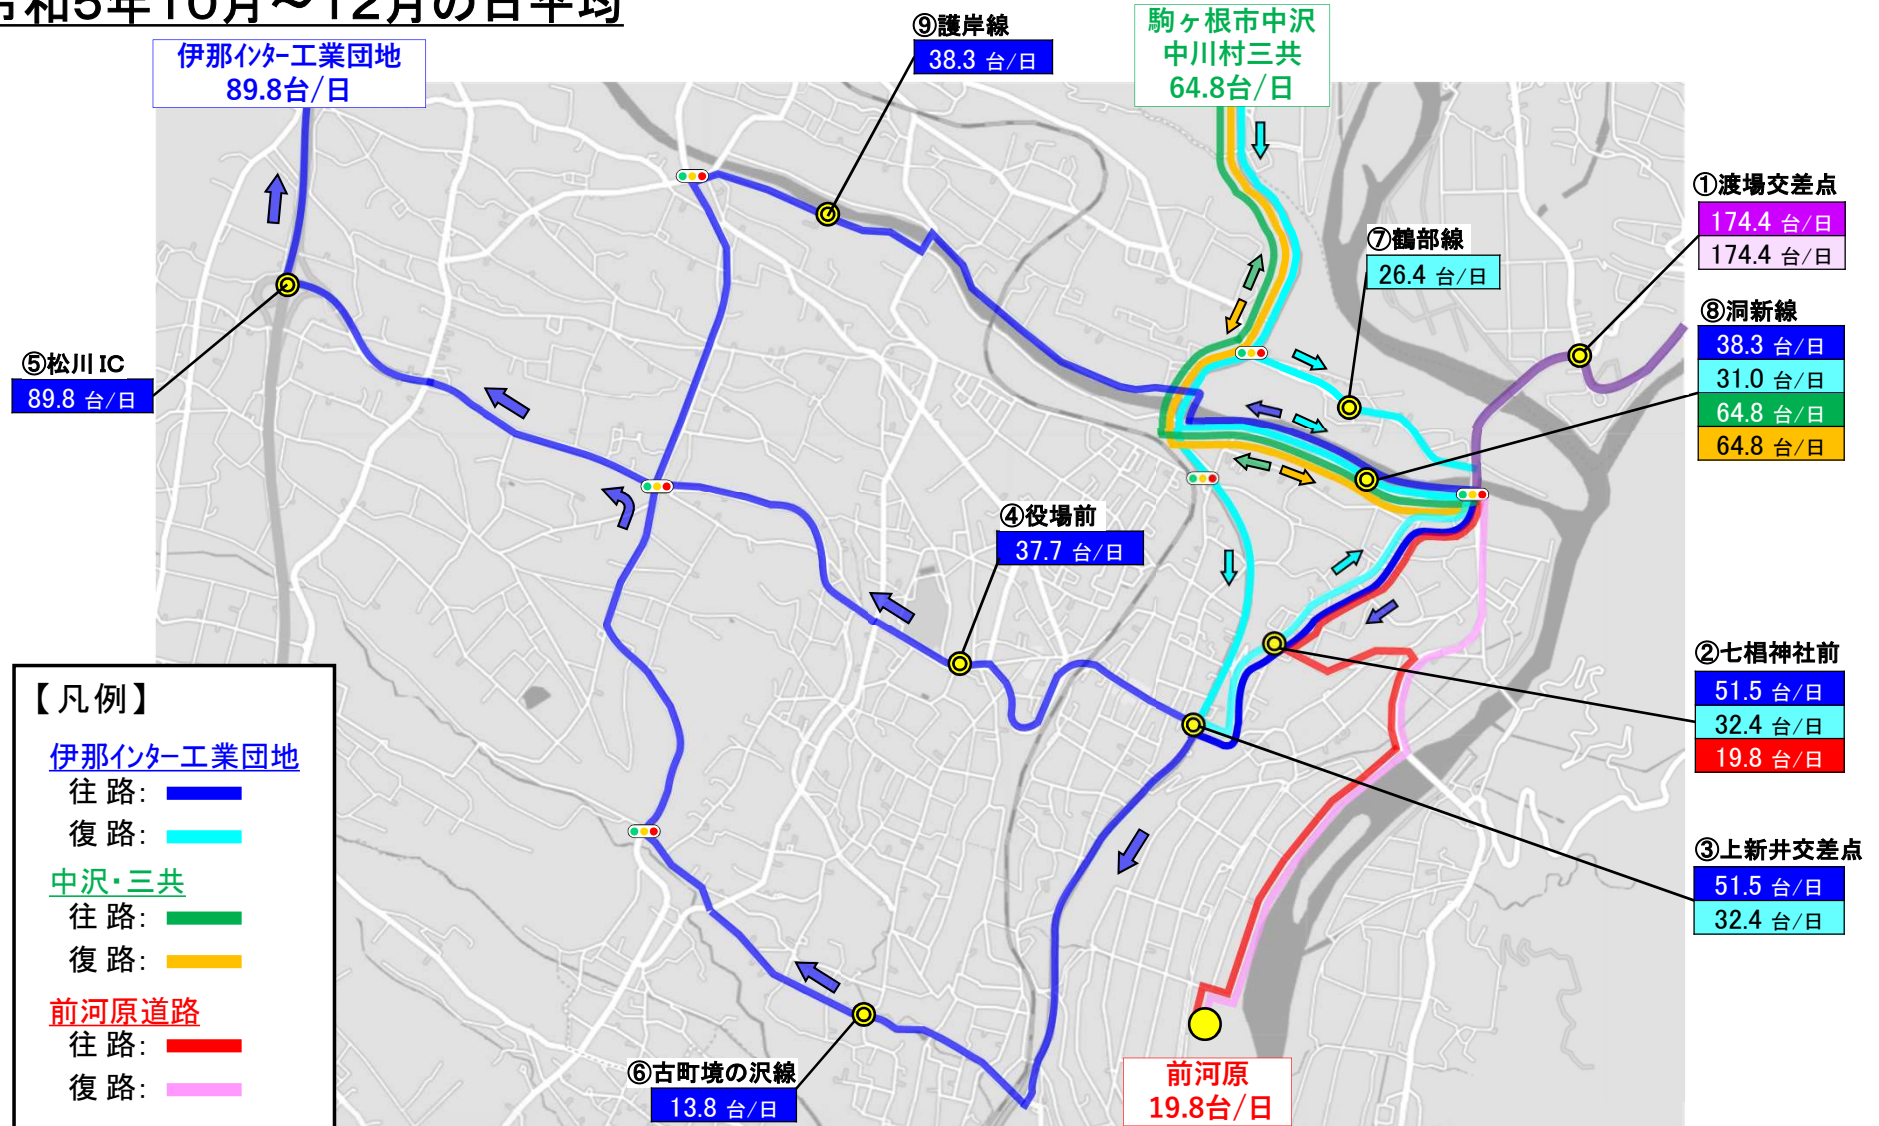

釜沢非常口：小河内沢川の交差にあたり、先進坑(品川方)に戻り、掘削を進めています

除山非常口：本坑掘削に向けた準備作業を行っています

青木川非常口：調査用トンネルの掘削が完了し、本坑掘削(中央構造線部)を進めています

伊那山地トンネル
新設(坂島工区)

伊那山地トンネル新設
(青木川工区)

南アルプストンネル新設
(長野工区)

静岡
工区 3

大鹿村の工事進捗状況

小渋川非常口(本坑)

除山非常口(先進坑)

釜沢非常口(先進坑)

青木川非常口(本坑)

【実績】発生土運搬車両台数

令和5年10月～12月の日平均

- ※ 駒ヶ根市中沢地区への発生土運搬について、10/25に開始しました
- ※ 伊那(往路)について、町の要請により、10/9～12/ 2においては、2路線(松川IC大鹿線、洞新線護岸線)で通行しました
また、12/4～12/23においては、2路線(松川IC大鹿線、古町境の沢線)で通行しました
- ※ 「日平均」とは、期間中の延総台数を工事稼働日数で割り戻した数値です

【予定】発生土運搬車両台数

令和6年1月～3月の日平均

- ※ 1/15より、中沢・三共への運搬ルート（往路）を切り替えます
- ※ 前河原（松川浄化センター）への運搬は、1/12に完了します
- ※ 伊那インター工業団地への運搬は、3月に完了予定です
- ※ 「日平均」とは、期間中の延総台数を工事稼働日数で割り戻した数値です

【実績・予定】発生土運搬車両台数(地点別)

20240110 松川町
第28回対策委員会資料

月別日平均 通行台数 (合計)		① 渡場 交差点	② 七楯 神社前 (往復)	③ 上新井 交差点	④ 松川町 役場前 (片道)	⑤ 松川IC (片道)	⑥ 古町 境の沢線 (片道)	⑦ 鶴部線 (片道)	⑧ 洞新線 (往復)	⑨ 護岸線 (片道)	
R5工事による発生土運搬車両	実績	R5.9	292.9	147.8	128.6	40.7	127.2	47.2	47.2	78.6	39.3
		R5.10	323.9	102.9	82.9	40.1	98.9	10.4	35.1	122.9	48.4
		R5.11	372.3	93.5	73.5	39.7	87.6	0.0	21.3	159.0	47.9
		(R5.12)	351.4	141.2	122.2	30.0	78.2	43.1	20.2	111.6	5.2
	予定	R6.1~R6.3	540	120	120	40	120	40	40	230	40